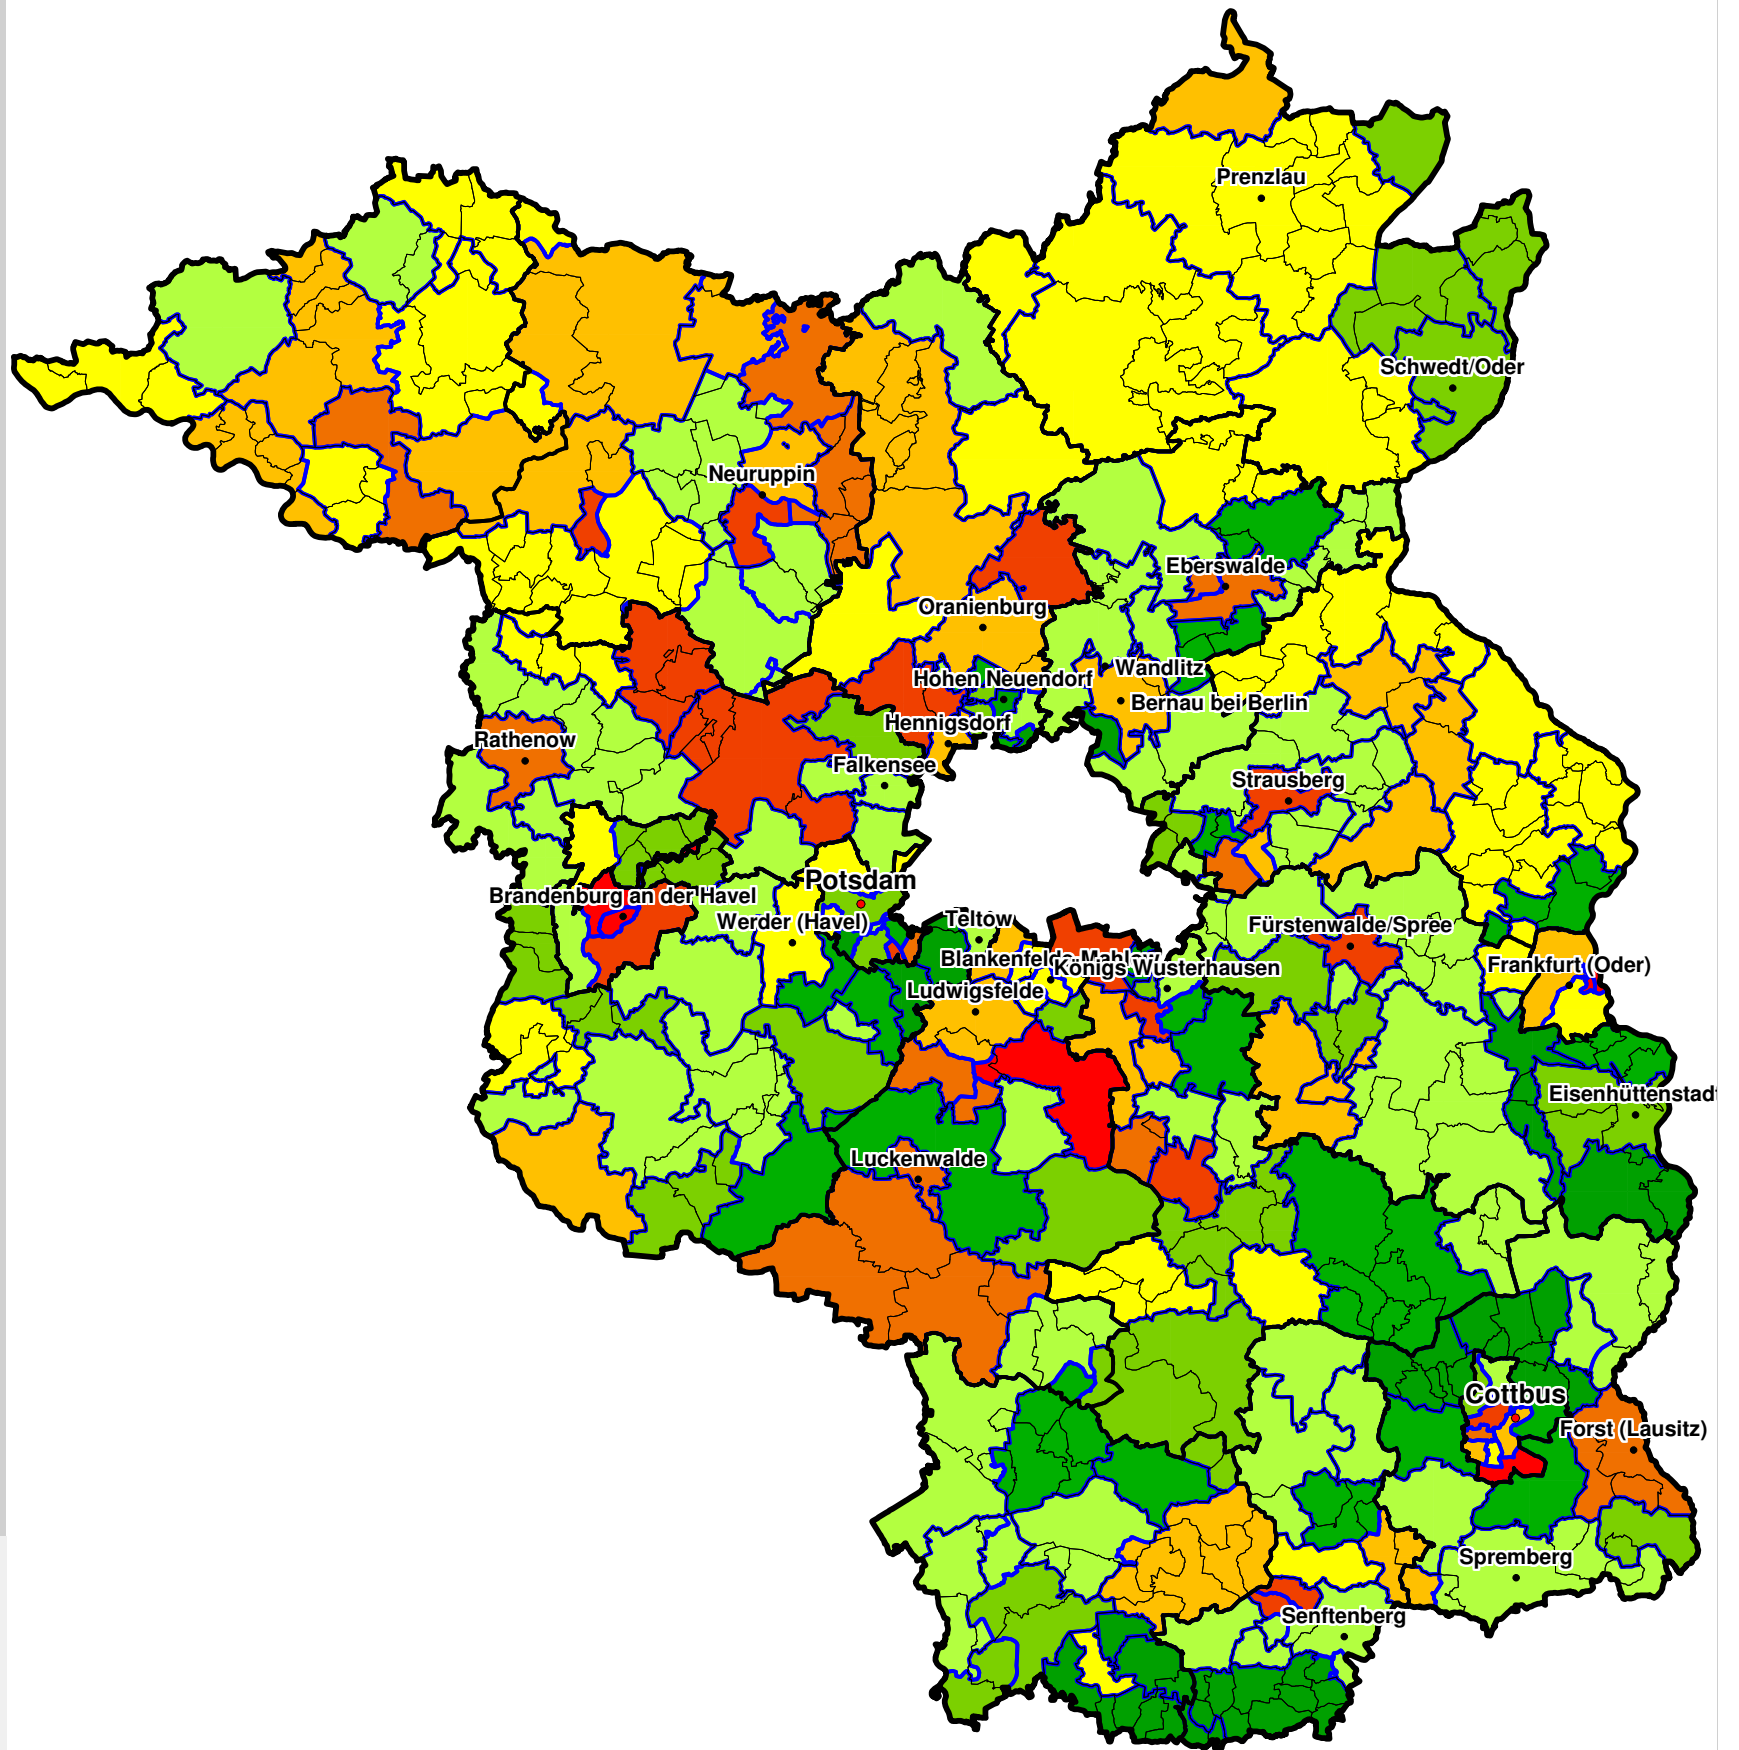

# SchuldnerAtlas 2011

Brandenburg

## Schuldneranteil in Prozent auf PLZ-Ebene

- 0 bis unter 6
- 6 bis unter 7
- 7 bis unter 8
- 8 bis unter 9
- 9 bis unter 10
- 10 bis unter 11
- 11 bis unter 12
- 12 bis unter 14
- 14 und größer

 Bundesländer

 Kreise

 Gemeinden

 PLZ-Gebiete